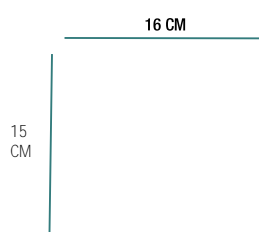

X219
ریال 10.600.000

مشخصات فنی

چراغ ریلی

چیپ: SAN`AN

12W توان-3000k-4000K

رنگ بدنه

قطر: 7

عرض برش: 7.5

موجود در انبار