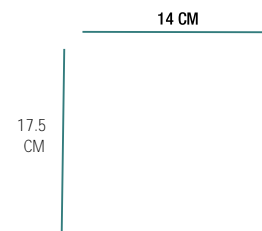

x358
10,900,000 ریال

مشخصات فنی

چراغ ریلی استوانه اسپات

چیپ: SAN 'AN

12w توان 3000k

رنگ بدنه ●

قطر: 5,5

موجود در انبار